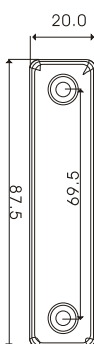

1. visualizzazione anteriore

2. visualizzazione laterale

CONTATTO MAGNETICO IN METALLO PER PORTE & FINESTRE

MODELLO: AS-CMCM-015

EAN : 8056459415089

DESCRIZIONE

Mini contatto magnetico cablato con innescamento in caso di separazione, accessorio indispensabile in un sistema d'allarme.

In costante controllo delle porte in metallo. In caso di separazione dei contatti, se la distanza supera i 5 cm, il rilevatore scatta in allarme per prevenire entrate non desiderate.

SPECIFICHE

Metodo di connessione	Cablato
Distanza in lavoro	50-60mm
Fissaggio	Tramite viti
Switch	N.C. (no alarm)
Voltaggio massimo	100V
Corrente massima	0.5A
Alimentazione	10W
Motion distance	40mm